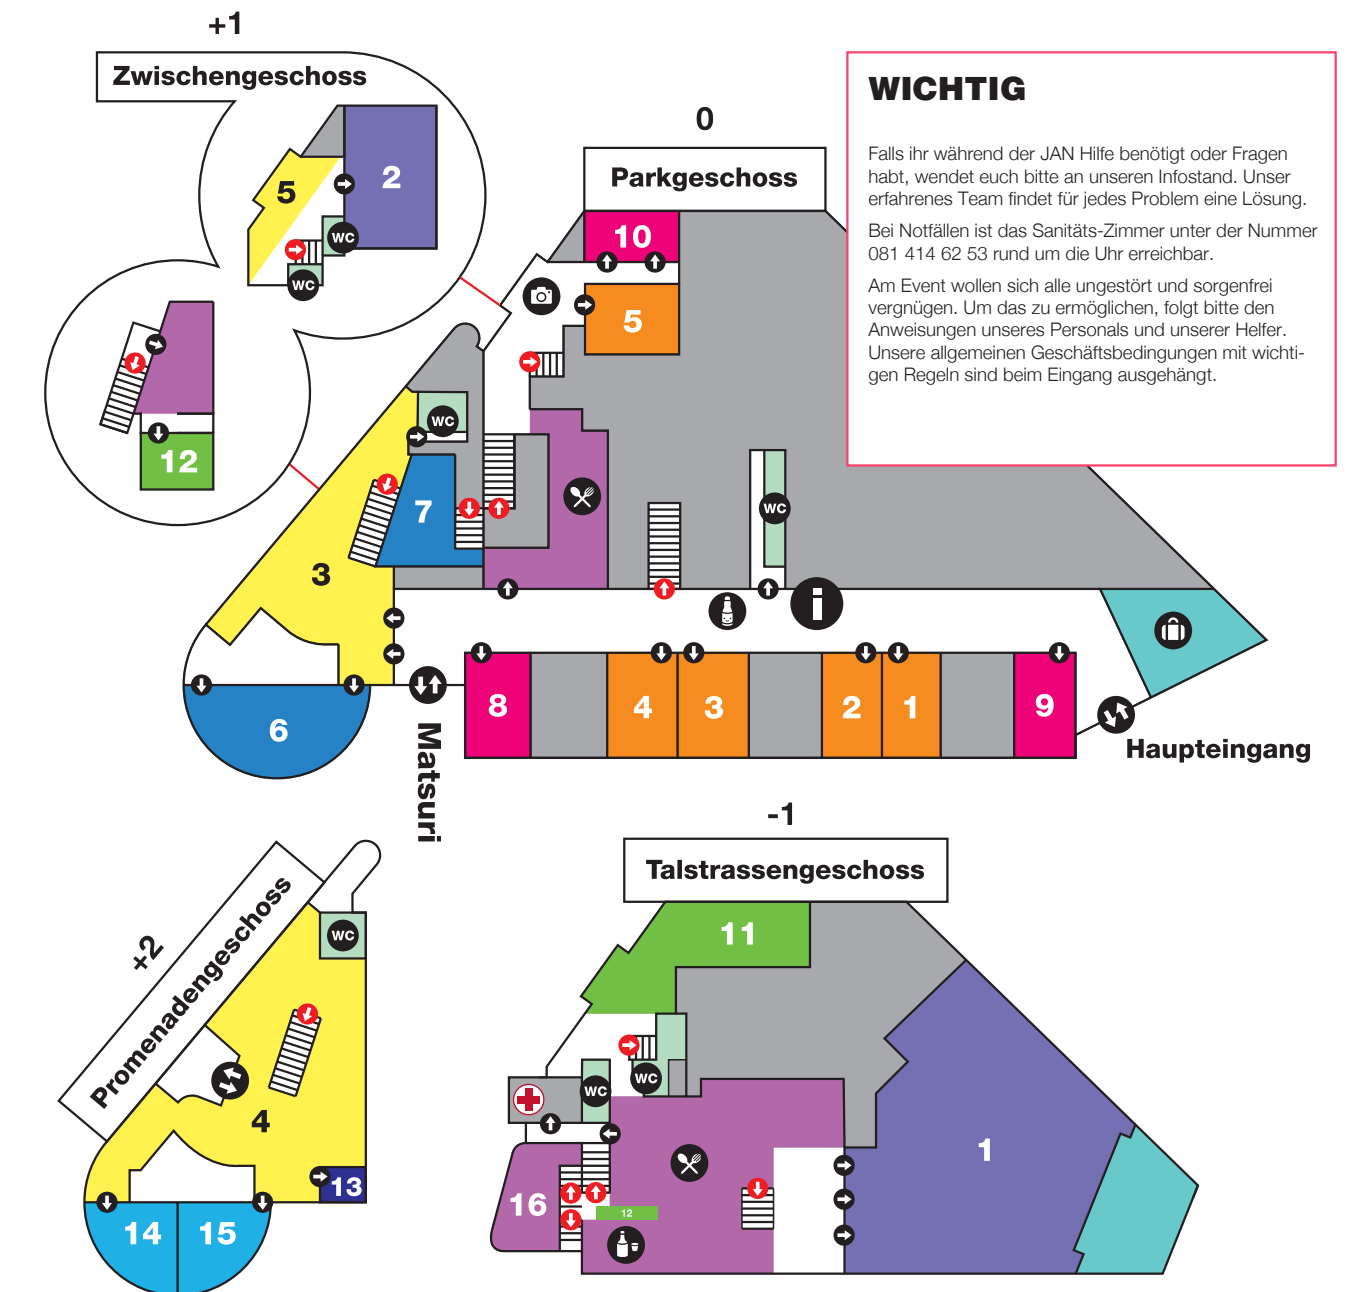

- 14 ASPEN (FILM 1):**
10:00 - 12:15 Gintama
12:15 - 13:45 Shizakanaru Ketto
13:45 - 14:15 Cosplay: Behind the Mask
14:15 - 15:45 Rashomon

- 15 ASPEN (FILM 2):**
10:00 - 12:00 Peppermint Anime 2
12:00 - 14:00 Your Name
14:00 - 16:15 A Silent Voice

- 7 KARAOKE:**
10:30 - 11:30 Neustart
12:30 - 14:00 Double Trouble

18TH JAPANIMANGANIGHT PROGRAMM

Öffnungszeiten 26 - 27 Mai

- 3 4 HÄNDLERBEREICH 1+2:**
 Samstag: **10:00 - 20:00** Sonntag: **10:00 - 16:00**
- 5 BRING & BUY:**
 Samstag: **10:00 - 20:00** Sonntag: **10:00 - 16:00**
- 6 A-MA-NE:**
 Samstag: **10:00 - 20:00** Sonntag: **10:00 - 16:00**
- 8 INDIE GAMES:**
 Samstag: **10:00 - 20:00** Sonntag: **10:00 - 17:00**
- 9 GO RAUM:**
 Samstag: **10:00 - 20:00** Sonntag: **10:00 - 15:00**
- 10 COSPLAY VILLAGE & COSPLAY GARDEROBE:**
 Samstag: **10:00 - 20:00** Sonntag: **10:00 - 16:30**
- 11 GAME DUNGEON:**
 Samstag: **10:00 - 04:00** Sonntag: **10:00 - 17:00**
- 12 HEBOCON:**
 Samstag: **14:00 - 17:00** Sonntag: **10:00 - 12:30**
- HEBOCON BATTLE:**
 Samstag: **17:30 - 18:30** Sonntag: **13:00 - 14:00**
- 15 OTAROOM:**
 Samstag: **10:00 - 18:00** Sonntag: **10:00 - 14:00**
- 16 MAID CAFÉ:**
 Samstag: **13:00 - 21:30** Sonntag: **10:00 - 15:00**
- MATSURI Streetfood:**
 Samstag: **10:00 - 21:00** Sonntag: **10:00 - 16:00**
- 7 KARAOKE:**
 Samstag: **10:00 - 04:00** Sonntag: **10:00 - 17:00**
- FOLKENSTAL:**
 Panel am Stand Sonntag: **11:45 - 12:45**

- i INFOSTAND**
 - ↔ Eingang/Ausgang**
 - ↑ Raumeingang**
 - ↑ Treppenanfang**
 - 👜 Garderobe**
 - 🍷 Sake Bar & Drinks**
 - 🍷 Bar**
 - 🍴 Essen**
 - 📷 Fotostudio**
- 1 Hauptsaal**
 - 2 Kleiner Saal**
 - 3 Händler 1**
 - 4 Händler 2**
 - 5 Bring & Buy**
 - 6 A-MA-NE**
 - 7 Karaoke**
 - 8 Indie Games**
 - 9 Go**
 - 10 Cosplay Village**
 - 11 Game Dungeon**
 - 12 Hebocon**
 - 13 Otaroom**
 - 14 Film 1**
 - 15 Film 2**
 - 16 Maid Café**
 - 1 Workshop 1**
 - 2 Workshop 2**
 - 3 Workshop 3**
 - 4 Workshop 4**
 - 5 Workshop 5**